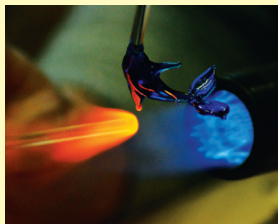

Galerie
SKLENĚNKA

Výletní galerie v Březině u Tišnova

stálá expozice skla • výroba skleněných figurek
• korálková dílna • výstavy • řemeslné akce •
výtvarné programy pro školy

otevřeno od května do září
v sobotu a neděli od 11 do 17 hodin,
větší skupiny a exkurze i mimo návštěvní dny
po dohodě na tel. 777 668 990
mail: aliceglass@post.cz